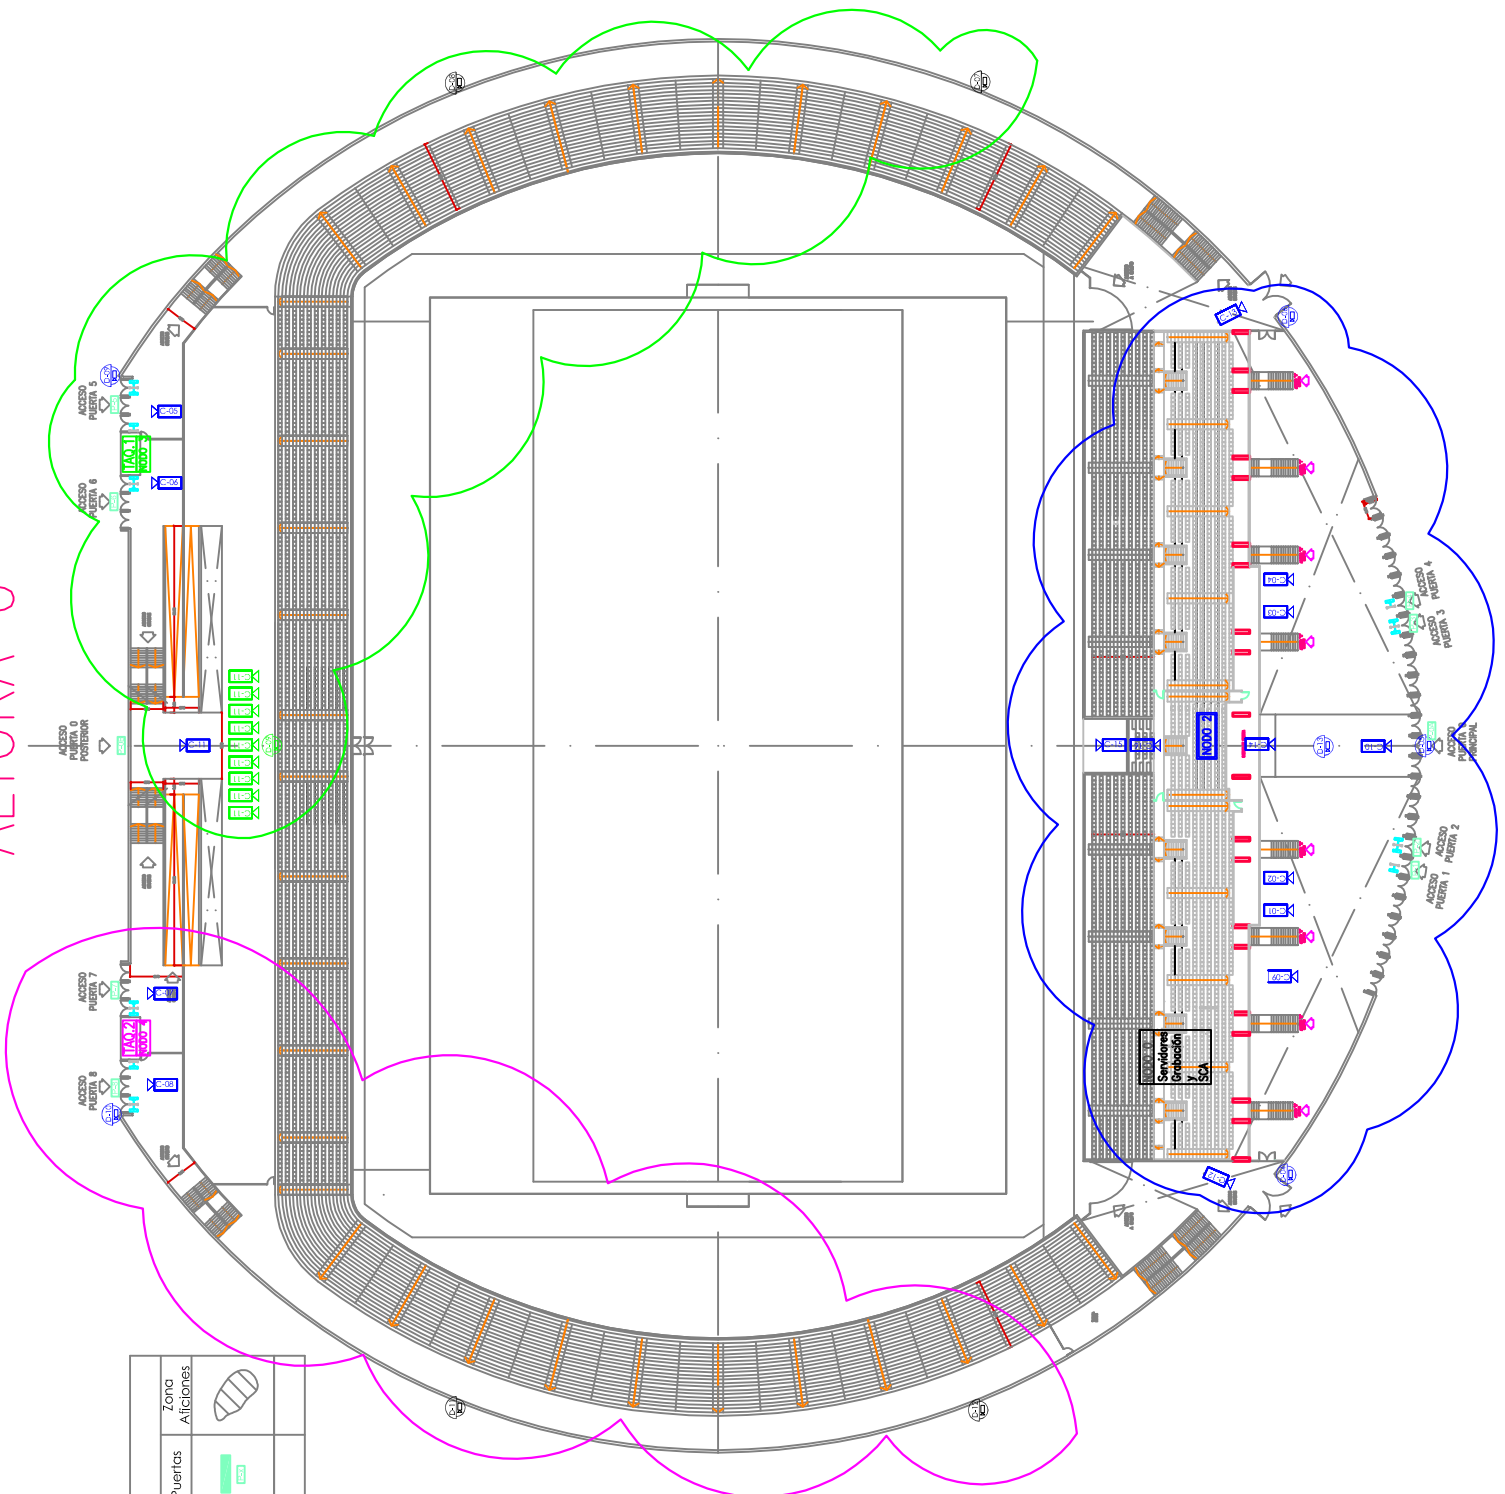

# ALTURA 0

**Leyenda**

|                 |                 |                 |                      |                 |                |
|-----------------|-----------------|-----------------|----------------------|-----------------|----------------|
| Cámaras Nivel 0 | Cámaras Nivel 1 | Cámaras Nivel 2 | Cámaras Nivel 3      | Cámaras Nivel 4 | Zona Aliciones |
| Exteriores      | Accesos         | Gradaños        | Aliciones Redicables | Zonas Comunes   |                |
|                 |                 |                 |                      |                 |                |

- 8 FIBRAS MONOMODO
- RED NODO 1
- RED NODO 2
- RED NODO 3
- RED NODO 4

- NODO 1
- NODO 2
- NODO 3
- NODO 4

# ALTURA 1

**Leyenda**

|                 |                 |                 |                      |                 |                |
|-----------------|-----------------|-----------------|----------------------|-----------------|----------------|
| Cámaras Nivel 0 | Cámaras Nivel 1 | Cámaras Nivel 2 | Cámaras Nivel 3      | Cámaras Nivel 4 | Zona Aliciones |
| Exteriores      | Accesos         | Gradaños        | Aliciones Redicables | Zonas Comunes   |                |
|                 |                 |                 |                      |                 |                |