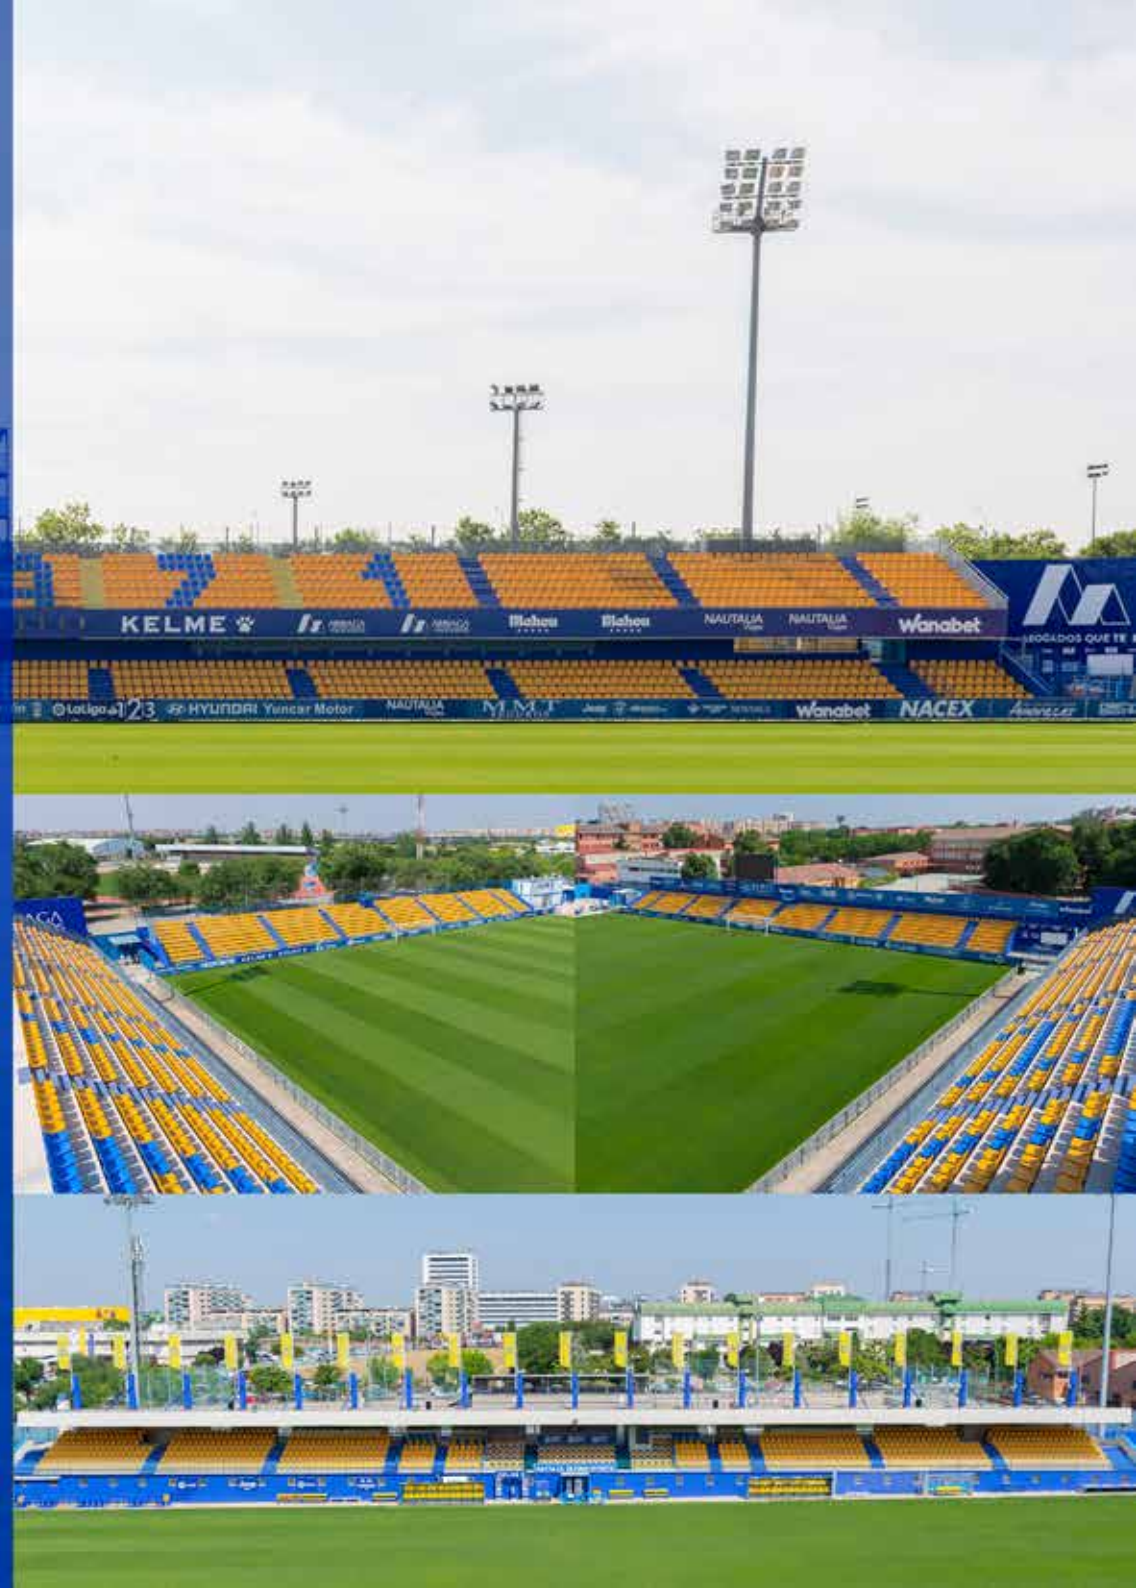

Bienvenidos a **Santo Domingo**

Nuestras instalaciones son el lugar propicio para la grabación de un spot publicitario; celebrar eventos privados; realizar sesiones fotográficas así como desarrollar todo tipo de actividades de empresa: convenciones, cócteles, dinámicas y convivencias.

Si eliges nuestro Estadio puedes disfrutar de: parking privado, megafonía, videomarcador, sala de reuniones, conexión a internet y red eléctrica, iluminación total o parcial, catering y/o vestuarios.